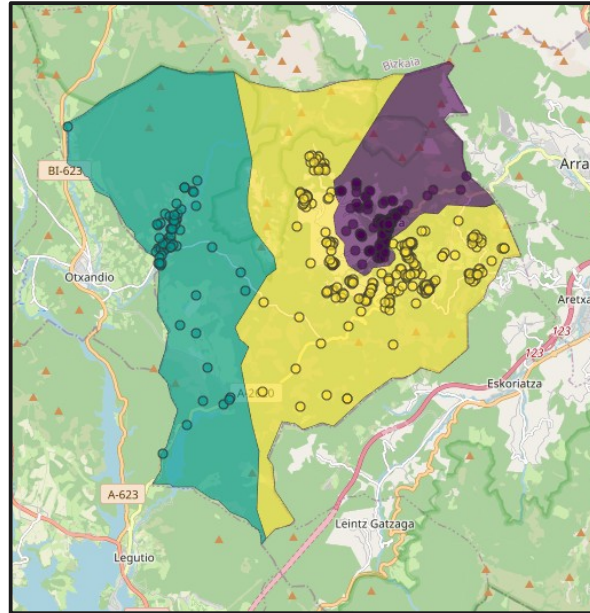

Wem gehört meine Postleitzahl?

Ein Open-Data Ansatz

17 Länder der Welt

INSPIRE

(Infrastructure for Spatial Information in Europe)

- Belgien
- Dänemark
- Deutschland
- Finnland
- Frankreich
- Irland
- Italien
- Luxemburg
- Norwegen
- Österreich
- Portugal
- Spanien
- Schweden
- Schweiz

Was wird benötigt?

fid	postcode	place	community_code	community_name	county_code	county_name	state_code	state_name	Land	latitude	longitude	pop
1	5000	Aarau	4001	Aarau	1901	Aarau	AG	Aargau	CH	47.3887	8.0483	14813
2	5001	Aarau 1	4001	Aarau	1901	Aarau	AG	Aargau	CH	47.3888	8.0483	120
3	5004	Aarau	4001	Aarau	1901	Aarau	AG	Aargau	CH	47.4007	8.0607	1998
4	5017	Barmelweid	4005	Erlinsbach (AG)	1901	Aarau	AG	Aargau	CH	47.4219	7.9722	11
5	5018	Erlinsbach	4005	Erlinsbach (AG)	1901	Aarau	AG	Aargau	CH	47.4143	8.0077	4130

Startpunkt

Mindestens: Liste von PLZ-Punkte

country	zipcode	place	lat	long
IT	67010	Barete	42,4501	13,2806
IT	67012	Cagnano Amiterno	42,4574	13,2279
IT	67012	San Giovanni	42,4642	13,2584
		ggio ncelli	42,5623	13,327
		otosto	42,5588	13,368

Im Idealfall: PLZ-Polygonen

So werden die Polygone gerechnet:

Wer könnte die Daten haben?

- INSPIRE
- Die Post
- Statistische Bundesamt / BMI o.ä.
- Geoportalen des Landes

Was wird gefunden?

Land	INSPIRE	INSPIRE Adressen	PLZ Liste als OpenData
Belgien	✗	✓	bei der Post (ohne geometrien)
Denmark	✗	✓	✗
Deutschland	✗	(einige Bundesländer)	bkg
Finnland	✗	✓	Statistisches Zentralamt
Frankreich	✗	✓	data.gouv.fr
Ireland	✗	✗	✗
Italien	✗	(einige Gemeinde)	bei der Post (gegen Gebühr)
Luxemburg	✗	✓	bei der Post (ohne geometrien)
Norwegen	✗	✓	geonorge.no
Österreich	✗	✓	data.gv.at (ohne Geometrien)
Portugal	✗	✓	✗
Spanien	✗	✓	nur als wms
Schweden	✗	✗	über ein privates Unternehmen
Schweiz	✗	✓	opendata.swiss (als WMS)