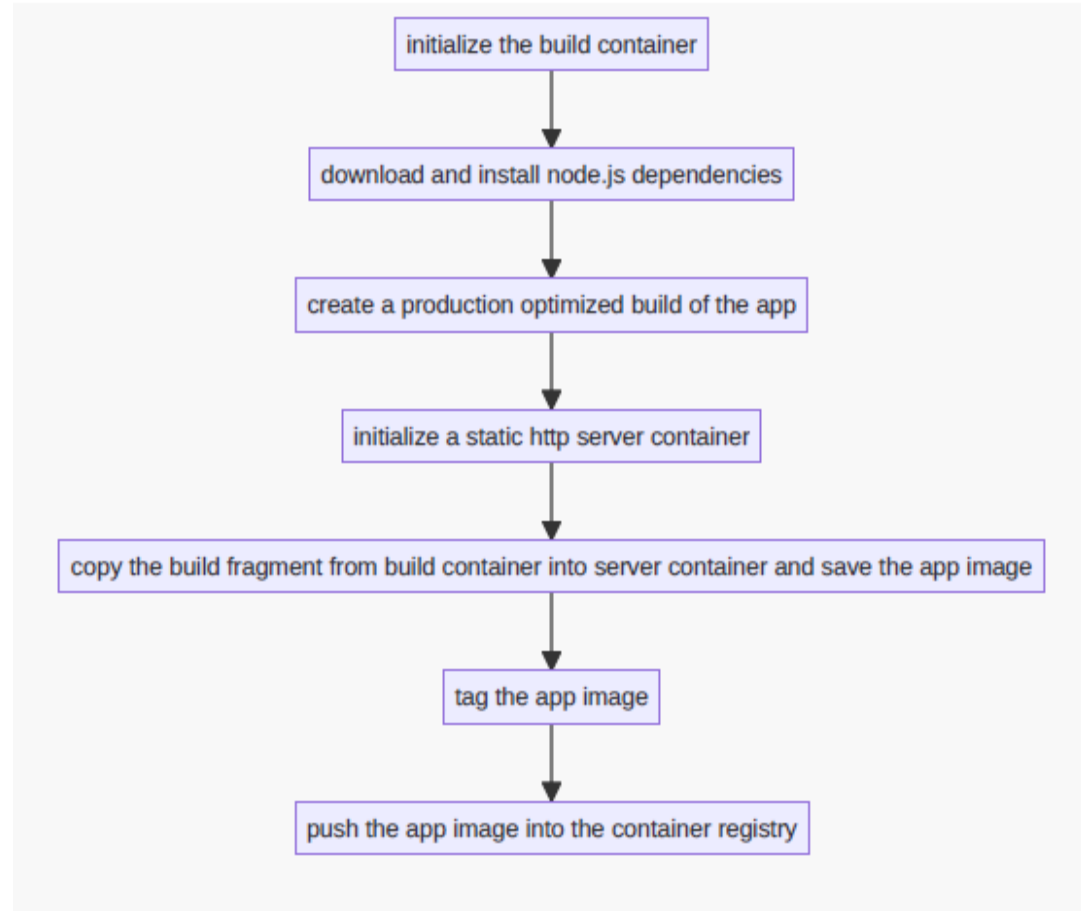

**Open Source Solutions*

Überblick

Warum? Wie?

**Neue User
Interface**

**Dynamic und
Einfach**

**Schnell Prottype
und viele
Möglichkeiten**

Mapcomponents

- Alles im Azure
- Manuel und Automatik Deployment
- ‚Copy & Paste‘ für neue applications